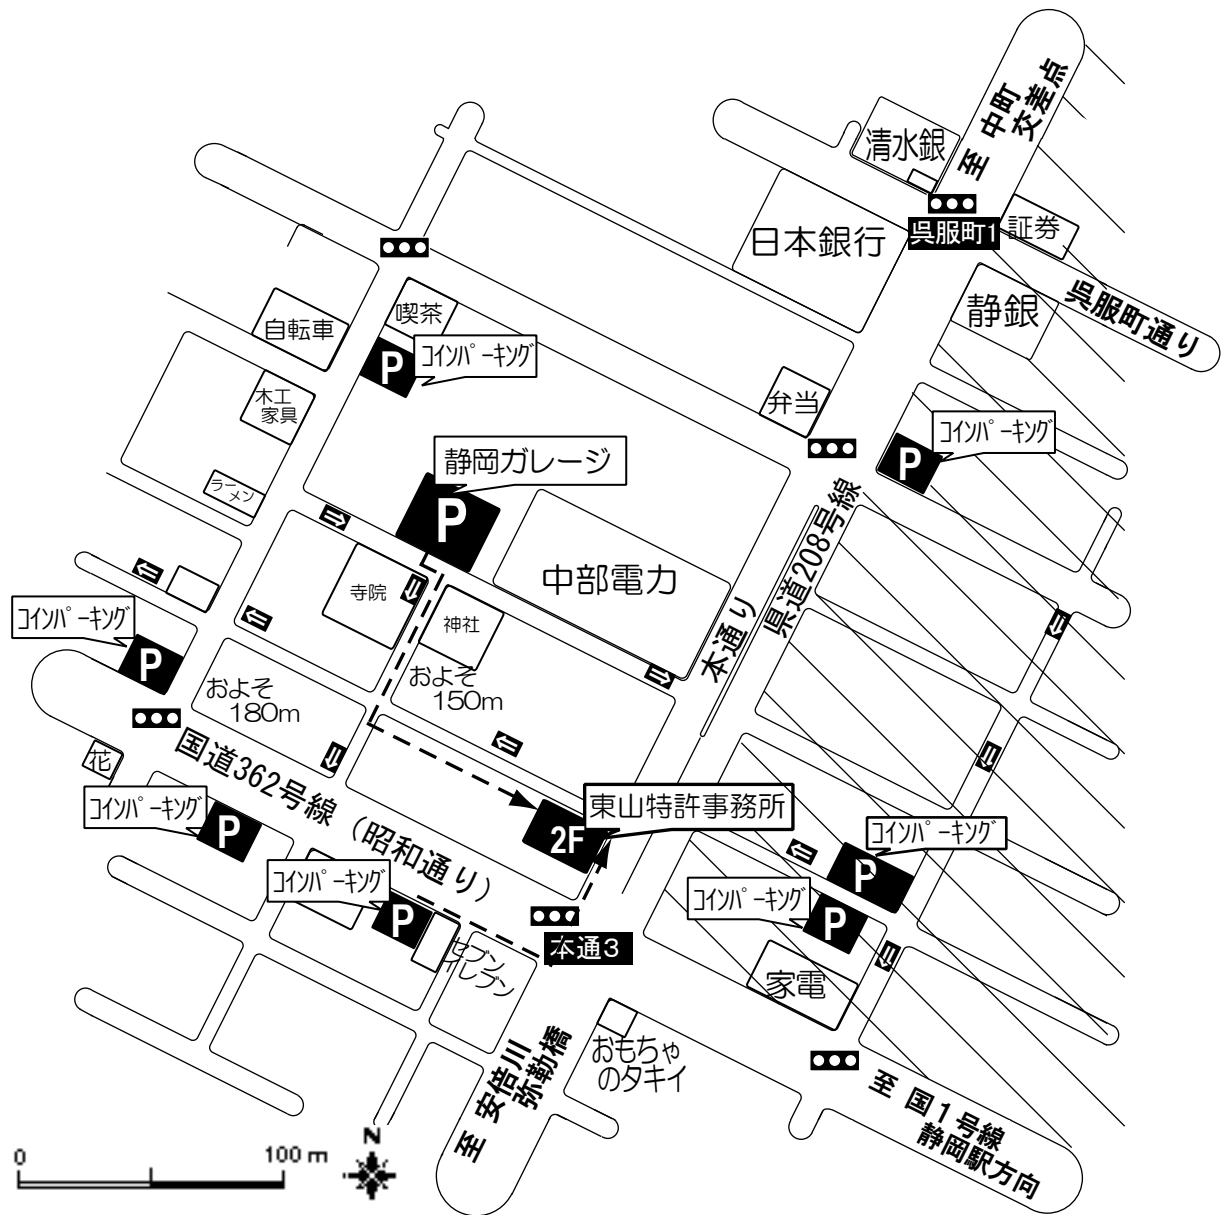

当事務所へ、車でお越し頂くお客様へ
駐車場のご案内

当所へ、車を利用してお越し頂く際は、当マンション付属の駐車場を利用することができません。お手数おかけしますが地図に示した最寄の時間貸し駐車場等をご利用していただくようお願いします。

なお、駐車場までの一部の道路が、一方通行ですのでご注意下さい。また斜線で示したところは、駐車監視員活動区域になりますのでご注意下さい。